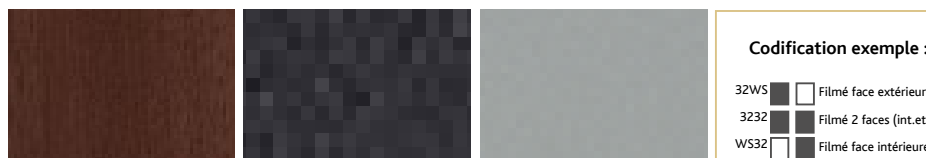

SIENA PR
SCSC / SCWS

NOIR ULTI MAT
USUS / USWS

GRIS SIGNAL ULTI MAT
UJUV / UJWS

Codification exemple :

32WS		Filmé face extérieure
3232		Filmé 2 faces (int.et ext.)
WS32		Filmé face intérieure