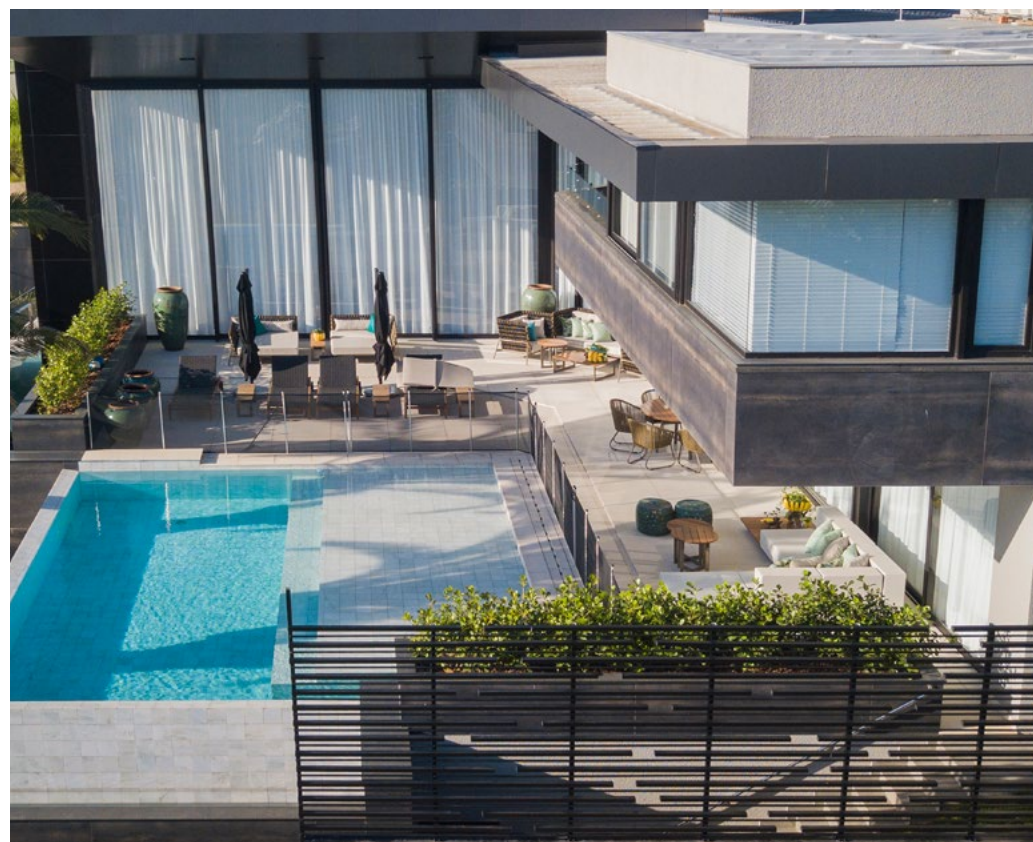

SYSTÈME ALUCLIP

Cette solution mixte consiste à habiller le profilé PVC profine d'un capot en aluminium de couleur mate ou brillante. Le corps en PVC assure une longévité à toute épreuve, tout en offrant la possibilité de choisir la couleur du capotage aluminium parmi la palette de coloris du nuancier RAL.

AluClip est disponible sur les profilés plaxés ou sur teintés masse pour personnaliser vos fenêtres selon vos envies.